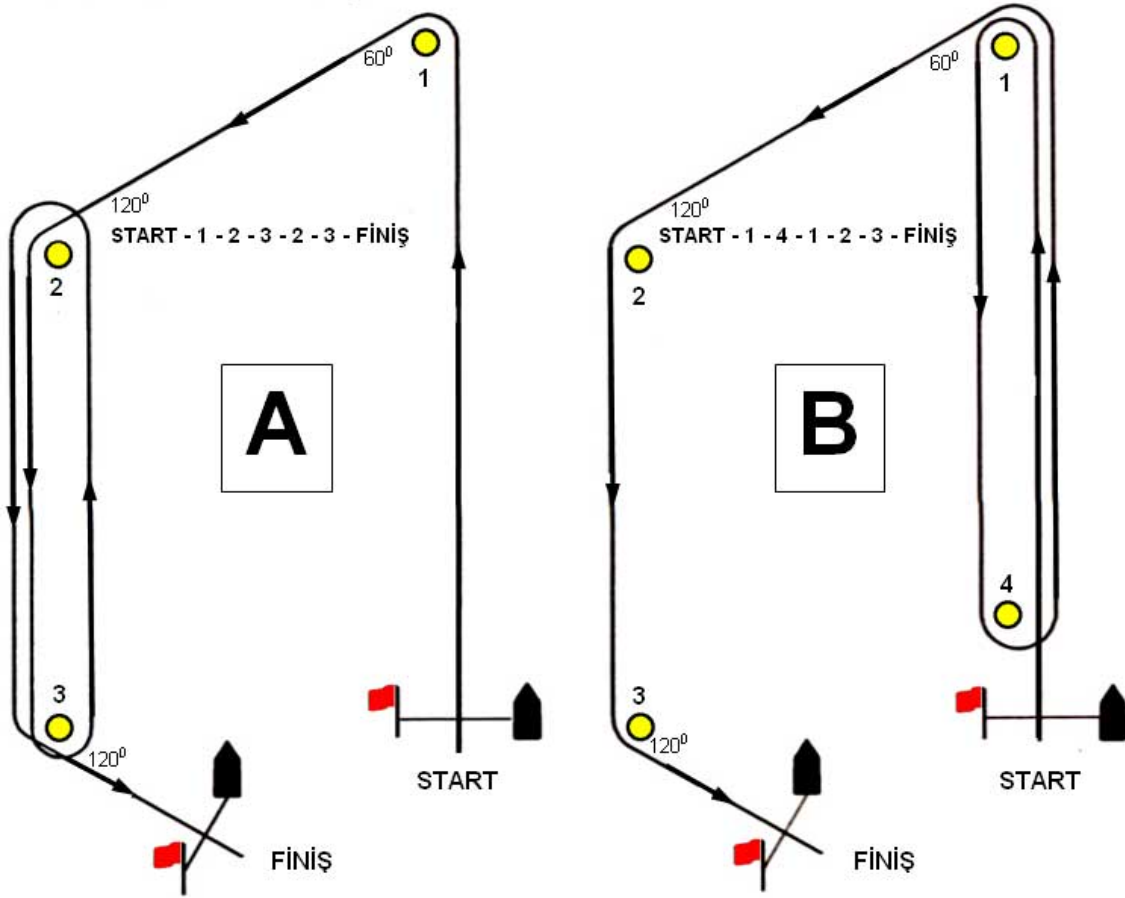

**TÜRKİYE YELKEN FEDERASYONU**  
ROTA KARTI – TRAPEZ ROTA – GENİŞAPAZ FİNİŞ

**LASER**

**60 dakika**

**OPTİMİST**

**80 dakika**